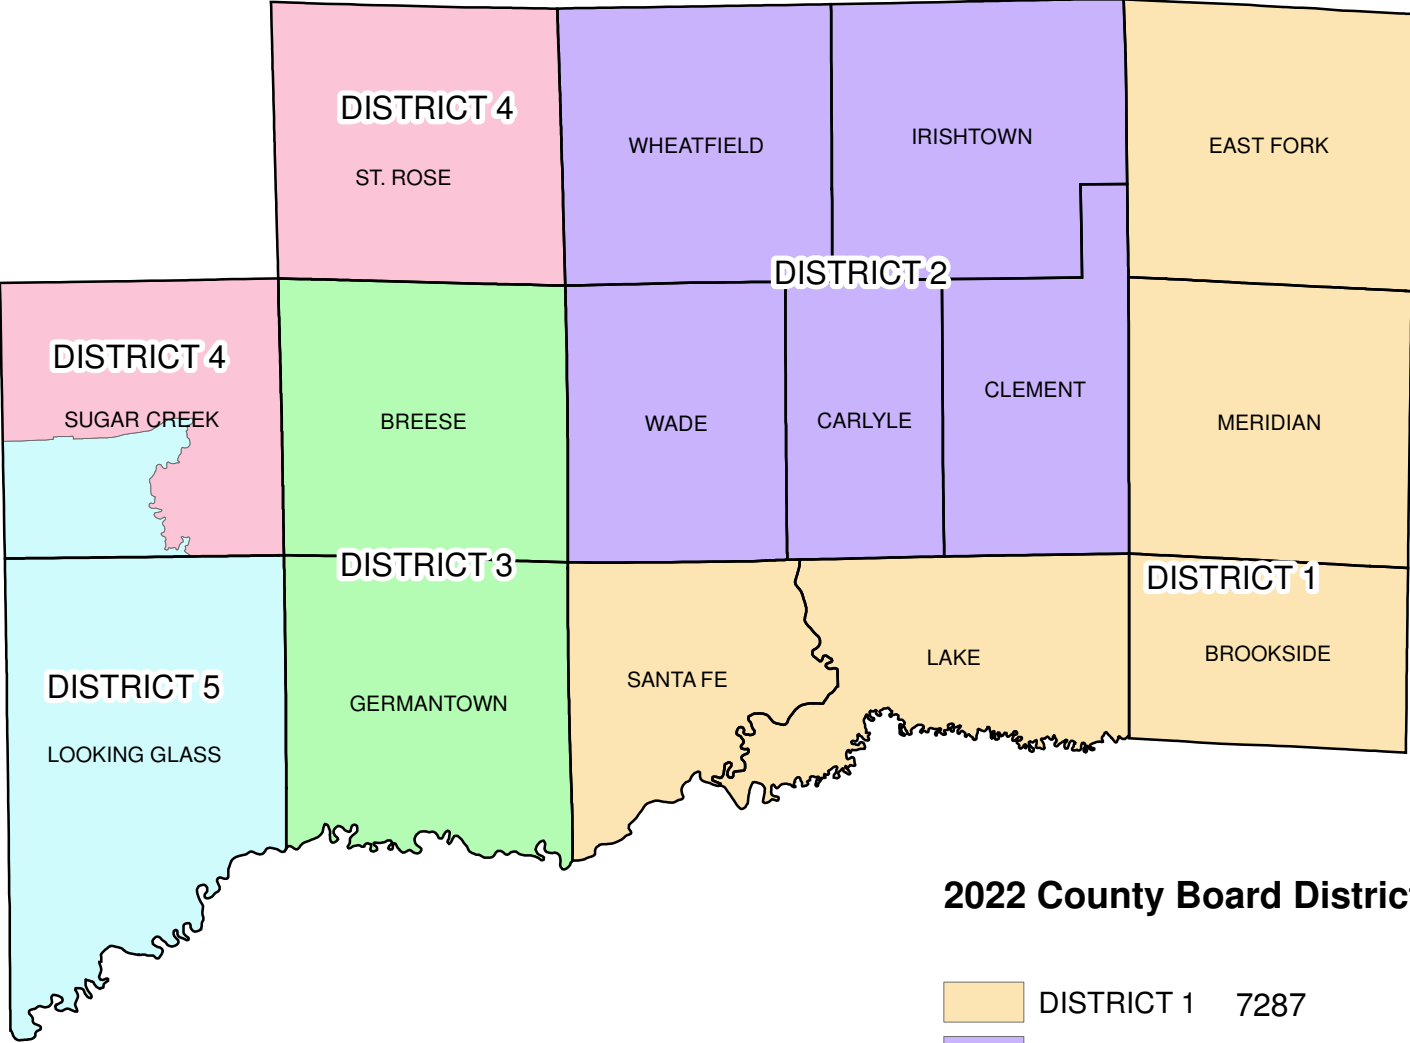

# 2022 CLINTON COUNTY BOARD DISTRICTS

**2022 County Board Districts**

|   |            |      |
|---|------------|------|
| <span style="display:inline-block; width:15px; height:15px; background-color:yellow; border:1px solid black;"></span> | DISTRICT 1 | 7287 |
| <span style="display:inline-block; width:15px; height:15px; background-color:purple; border:1px solid black;"></span> | DISTRICT 2 | 7422 |
| <span style="display:inline-block; width:15px; height:15px; background-color:green; border:1px solid black;"></span>  | DISTRICT 3 | 7678 |
| <span style="display:inline-block; width:15px; height:15px; background-color:pink; border:1px solid black;"></span>   | DISTRICT 4 | 6840 |
| <span style="display:inline-block; width:15px; height:15px; background-color:cyan; border:1px solid black;"></span>   | DISTRICT 5 | 7672 |